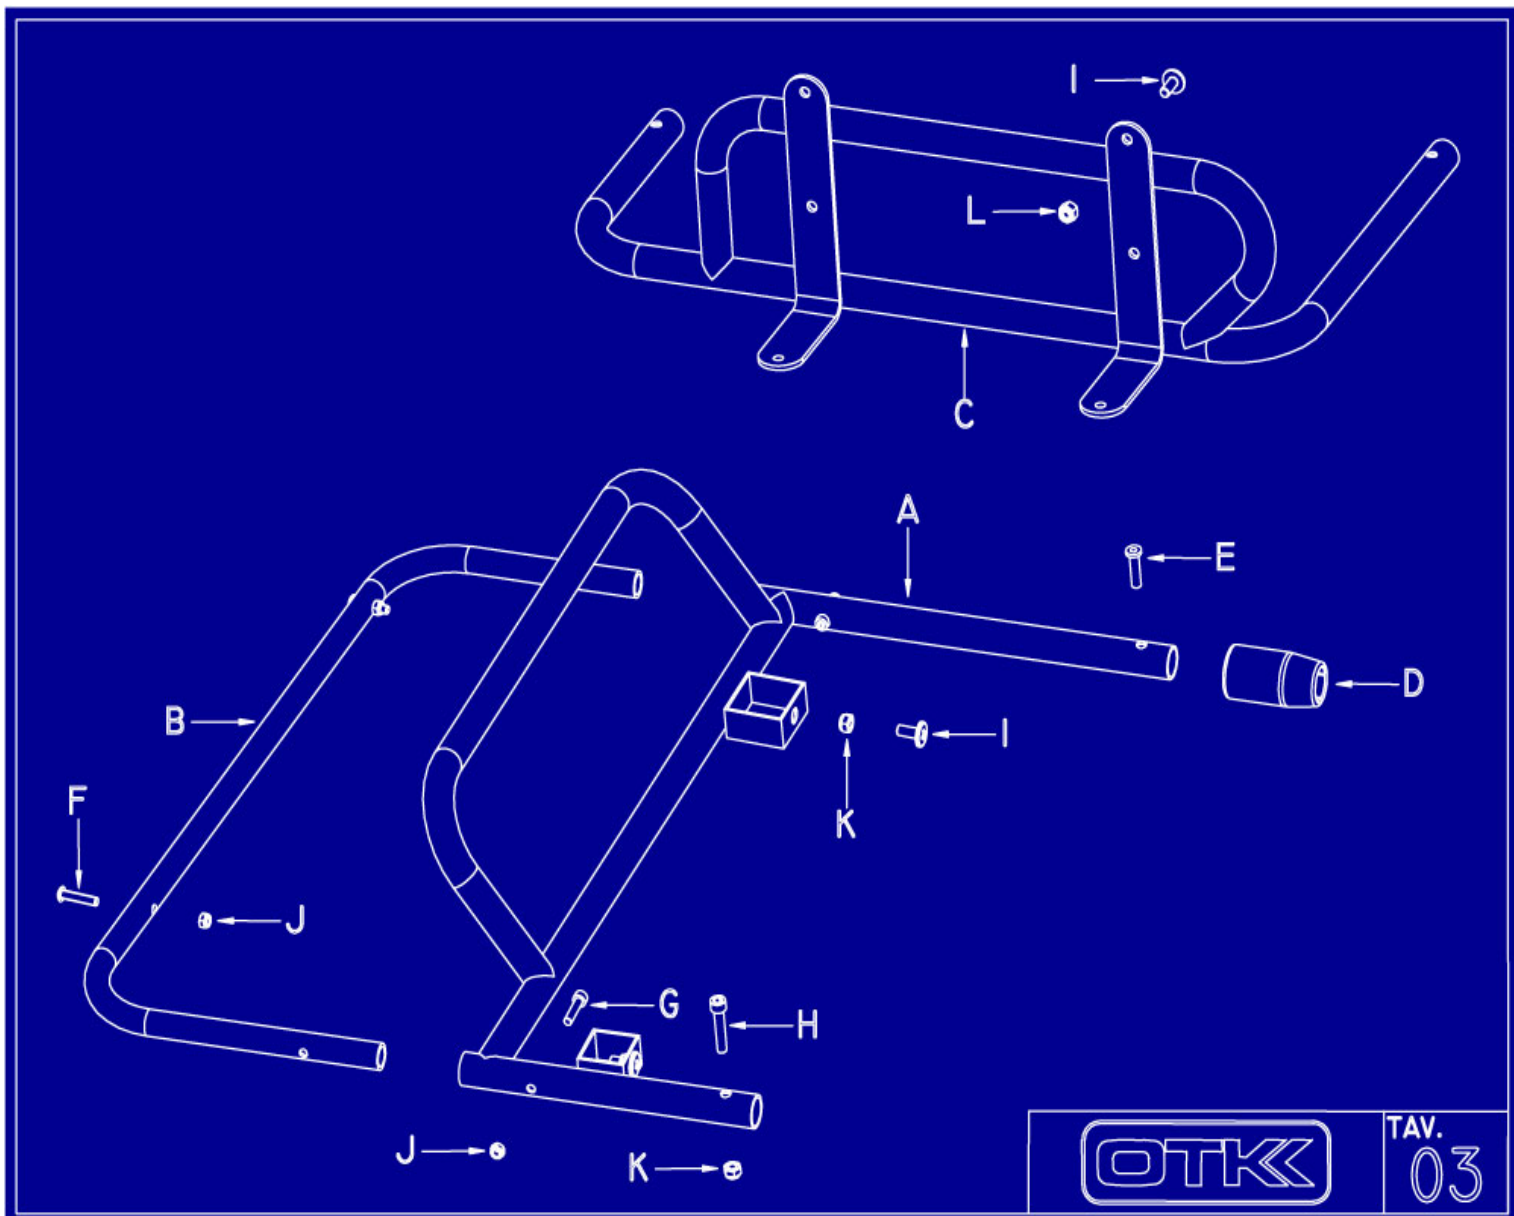

- A TK0004.F2DX 47.95 SIDE BUMPER - OTK M2 - RIGHT
- A TK0004.F2SX 47.95 SIDE BUMPER - OTK M2 - LEFT
- TK0004.F1DX 47.95 SIDE BUMPER - OTK M1 - RIGHT
- TK0004.F1SX 47.95 SIDE BUMPER - OTK M1 - LEFT
- B TK0004.F2A 20.95 SIDE BUMPER EXTENSION AL - OTK M2
- TK0004.F1A 20.95 SIDE BUMPER EXTENSION AL - OTK M1
- TK0004.F3DX 47.95 SIDE BUMPER - OTK ARROW - RIGHT
- TK0004.F3SX 47.95 SIDE BUMPER - OTK ARROW - LEFT
- TK0004.F4DX CALL SIDE BUMPER - ECONOMY M1/M2 - RIGHT
- TK0004.F4SX CALL SIDE BUMPER - ECONOMY M1/M2 - LEFT
- C TK0004.F5DX CALL SIDE BUMPER - KG UNICO - RIGHT
- C TK0004.F5SX CALL SIDE BUMPER - KG UNICO - LEFT
- TK0004.B1ADX 35.95 SIDE BUMPER - MICRO - RIGHT
- TK0004.B1ASX 35.95 SIDE BUMPER - MICRO - LEFT
- TK0004.C1DX 35.95 SIDE BUMPER - MINI CSAI - RIGHT
- TK0004.C1SX 35.95 SIDE BUMPER - MINI CSAI - LEFT